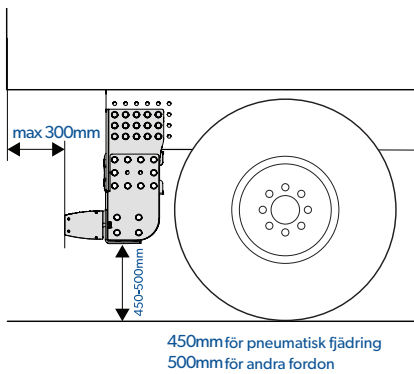

TAV750 Bakre underkörningskydd

Monterings- och installationsinstruktioner

TAV750 + TAV216

Material: Minimi S500MC
Inertiamoment: $I = \text{Minimum } 3367 \text{ cm}^4$
Rambredd: 760-850mm

1

- x 20
- x 40
- x 20

250Nm
Drag åt med en momentnyckel

2

TAV213

TAV213

- x 6
- x 12
- x 6

!
250Nm
Dra åt med en momentnyckel

M16
10.9

3

TAV212

TAV750

TAV212

4

M30

- x 4 M40
- x 2 M30
- x 6
- x 6

!
150Nm
Dra åt med en momentnyckel

M16
10.9