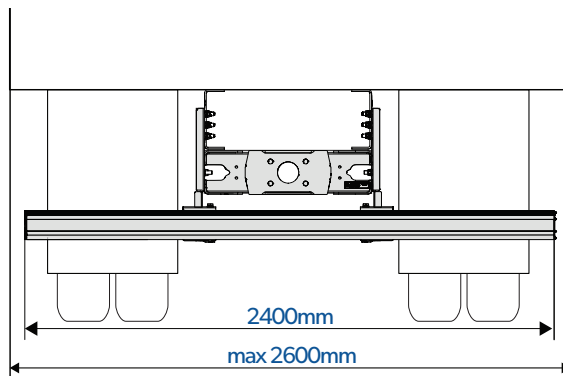

TAV750 Bakre underkörningskydd

Monterings- och installationsinstruktioner

TAV750 + TAV216

Material: Minimi S500MC
Inertiamoment: $I = \text{Minimum } 3367 \text{ cm}^4$
Rambredd: 760-850mm

1

- x 20
- x 40
- x 20

250Nm
Drag åt med en momentnyckel

2

TAV213

TAV213

- x 6
- x 12
- x 6

!
250Nm
Dra åt med en momentnyckel

M16
10.9

3

TAV212

TAV750

TAV212

4

M30

- x 4 M40
- x 2 M30
- x 6
- x 6

!
150Nm
Dra åt med en momentnyckel

M16
10.9