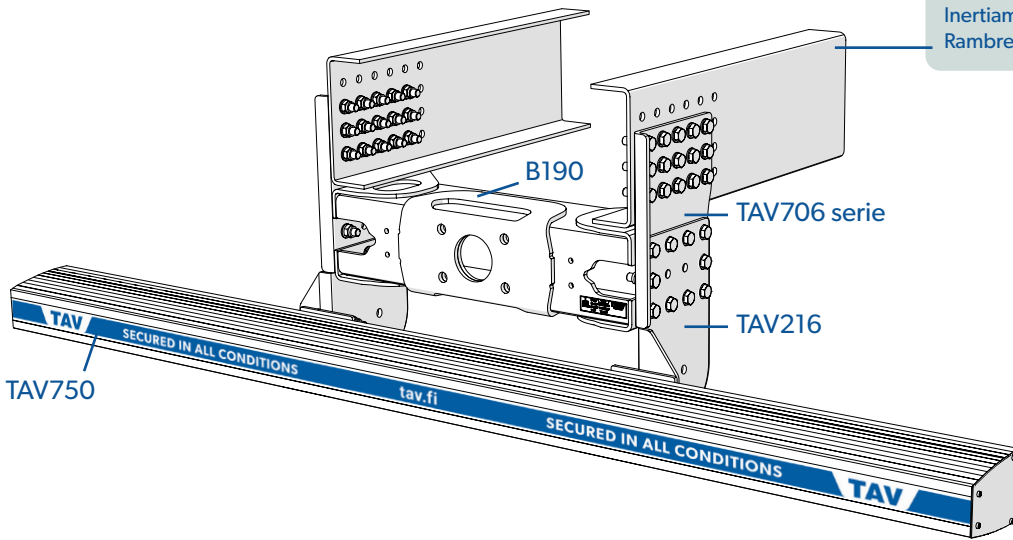

TAV750 Bakre underkörningskydd

Monterings- och installationsinstruktioner

TAV750 + TAV216

Material: Minimi S500MC
Inertiamoment: $I = \text{Minimum } 3367 \text{ cm}^4$
Rambredd: 760-850mm

1

- x 20
- x 40
- x 20

250Nm
Drag åt med en momentnyckel

2

TAV213

TAV213

- x 6
- x 12
- x 6

!
250Nm
Dra åt med en momentnyckel

M16
10.9

3

TAV212

TAV750

TAV212

4

M30

- x 4 M40
- x 2 M30
- x 6
- x 6

!
150Nm
Dra åt med en momentnyckel

M16
10.9

5

Gänganpassad
M5 x 16

TAV SECURED IN ALL CONDITIONS tav.fi TAV