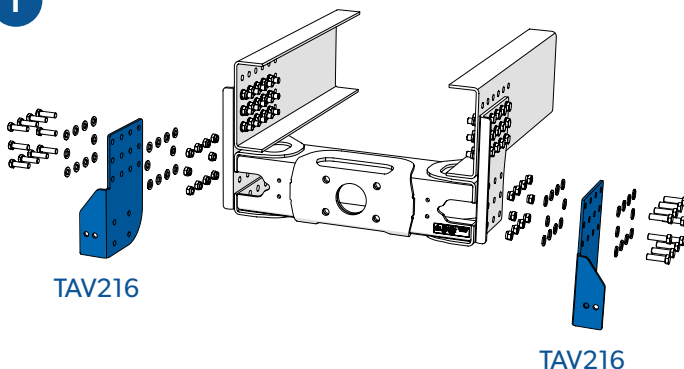

TAV750 Bakre underkörningskydd

Monterings- och installationsinstruktioner

TAV750 + TAV216

Material: Minimi S500MC
Inertiamoment: $I = \text{Minimum } 3367 \text{ cm}^4$
Rambredd: 760-850mm

1

- x 20
- x 40
- x 20

250Nm
Drag åt med en momentnyckel

2

TAV213

TAV213

- x 6
- x 12
- x 6

!
250Nm
Dra åt med en momentnyckel

M16
10.9

3

TAV212

TAV750

TAV212

4

M30

- x 4 M40
- x 2 M30
- x 6
- x 6

!
150Nm
Dra åt med en momentnyckel

M16
10.9