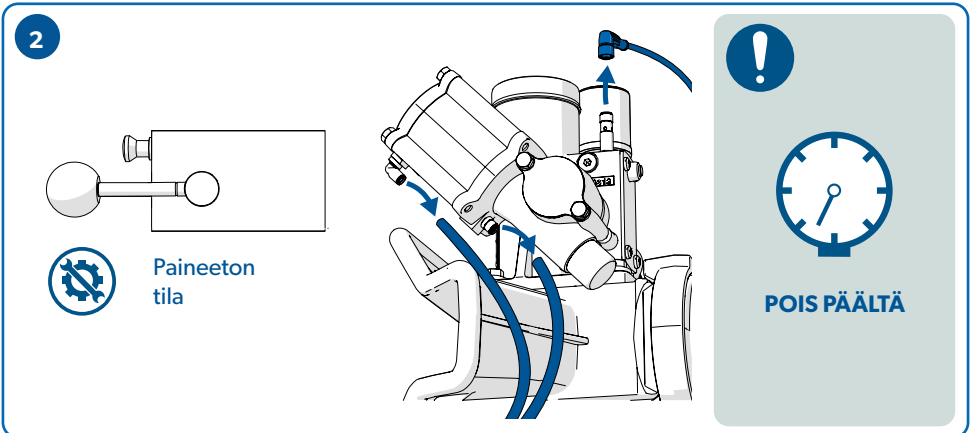

VUOSIHUOLTO