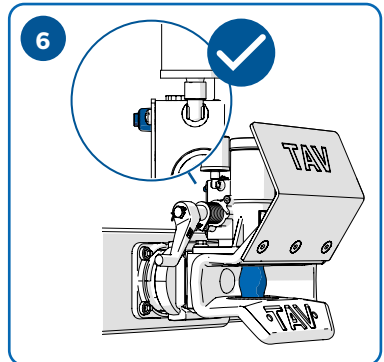

IRTIKYTKENTÄ