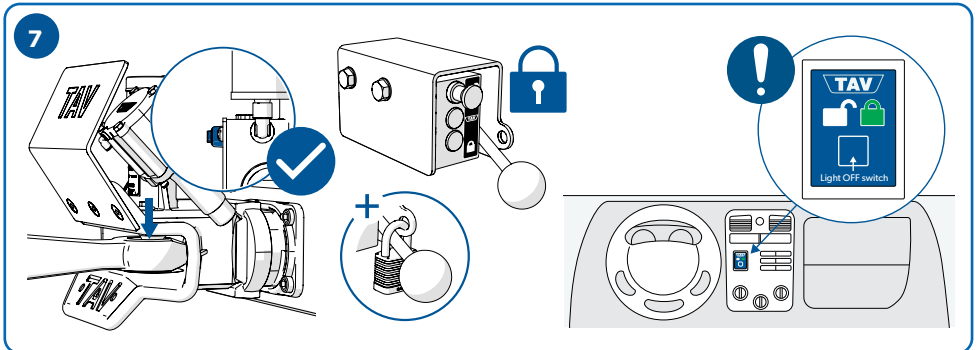

VAHVA SUOMALAINEN.

TAV-vetolaitteet:
KULJETTAJAN KÄSIKIRJA

TAV Vetolaitteet

Käyttö- ja huolto-ohje

 Lukitus-indikaattori

 Auki-asento

 Kiinni ja lukittu

  Paineeton tila

!

Min. 8 BAR
Max 10 BAR

max 5,0 mm

Ø max 51,5 mm

Ø max 40,5 mm

Ø min 47 mm

TAV5100

1