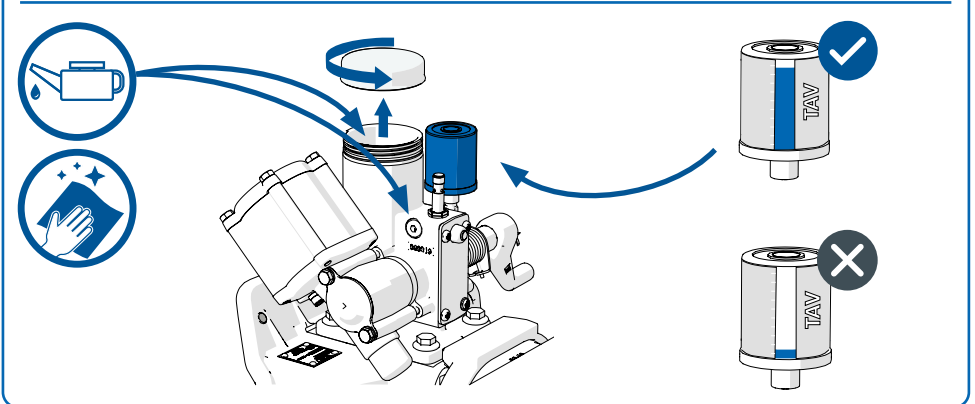

VIKKOHUOLTO