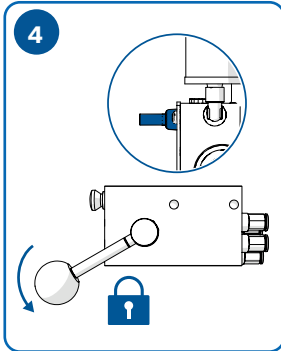

VAHVA SUOMALAINEN.

TAV-vetolaitteet:
KULJETTAJAN KÄSIKIRJA

TAV Vetolaitteet

Käyttö- ja huolto-ohje

 Lukitus-indikaattori

 Auki-asento

 Kiinni ja lukittu

  Paineeton tila

!

Min. 8 BAR
Max 10 BAR

max 5,0 mm

Ø max 51,5 mm

Ø max 40,5 mm

Ø min 47 mm

TAV5100

1