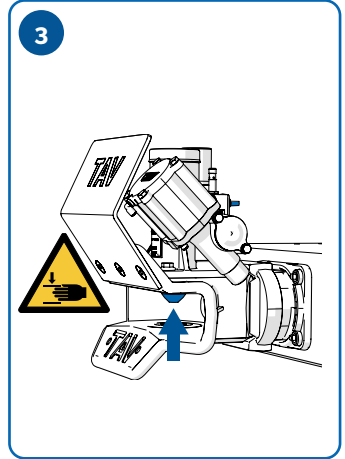

VAHVA SUOMALAINEN.

TAV-vetolaitteet:
KULJETTAJAN KÄSIKIRJA

TAV Vetolaitteet

Käyttö- ja huolto-ohje

 Lukitus-indikaattori

 Auki-asento

 Kiinni ja lukittu

  Paineeton tila

!

Min. 8 BAR
Max 10 BAR

max 5,0 mm

Ø max 51,5 mm

Ø max 40,5 mm

Ø min 47 mm

TAV5100

1