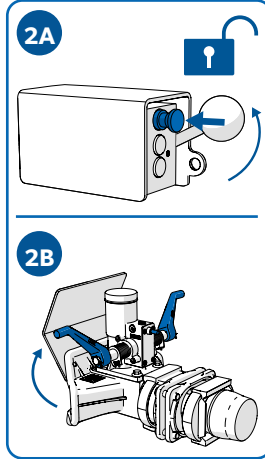

VAHVA SUOMALAINEN.

TAV-vetolaitteet:
KULJETTAJAN KÄSIKIRJA

TAV Vetolaitteet

Käyttö- ja huolto-ohje

 Lukitus-indikaattori

 Auki-asento

 Kiinni ja lukittu

  Paineeton tila

!

Min. 8 BAR
Max 10 BAR

max 5,0 mm

Ø max 51,5 mm

Ø max 40,5 mm

Ø min 47 mm

TAV5100

1