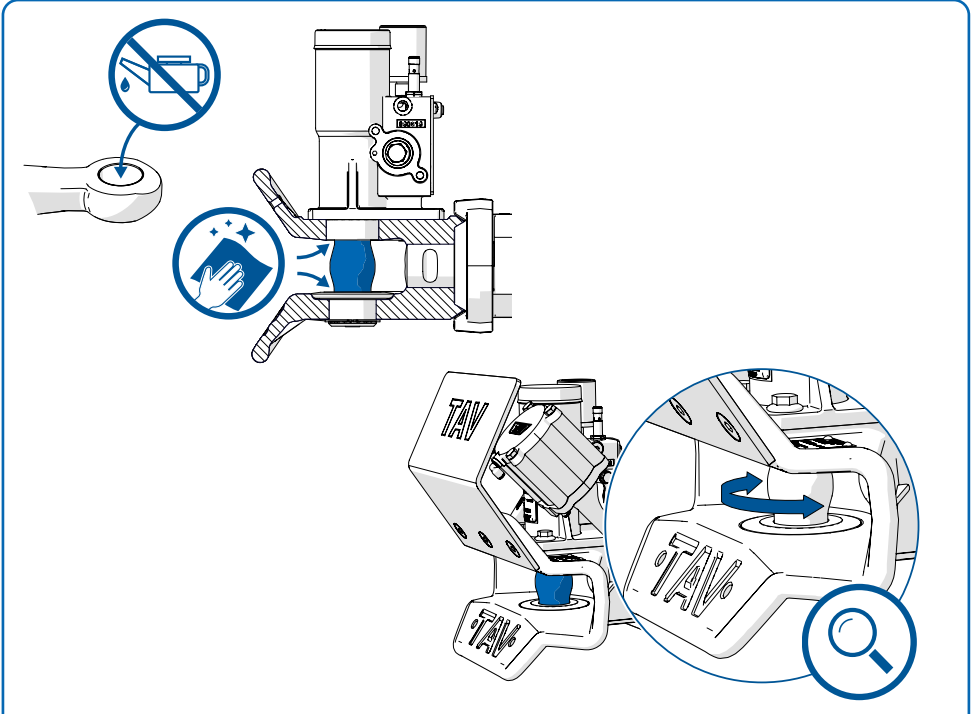

VIKKOHUOLTO