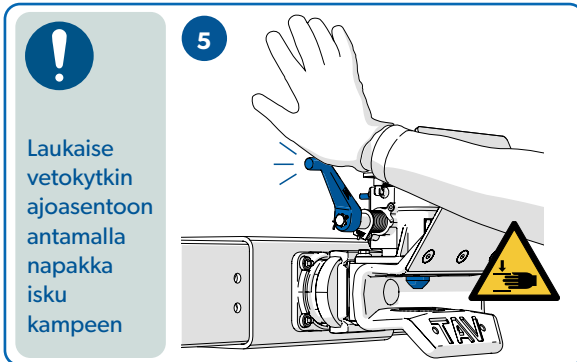

IRTIKYTKENTÄ