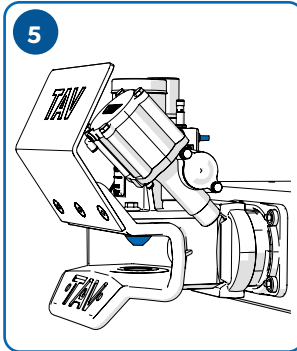

VAHVA SUOMALAINEN.

TAV-vetolaitteet:
KULJETTAJAN KÄSIKIRJA

TAV Vetolaitteet

Käyttö- ja huolto-ohje

 Lukitus-indikaattori

 Auki-asento

 Kiinni ja lukittu

  Paineeton tila

!

Min. 8 BAR
Max 10 BAR

max 5,0 mm

Ø max 51,5 mm

Ø max 40,5 mm

Ø min 47 mm

TAV5100

1