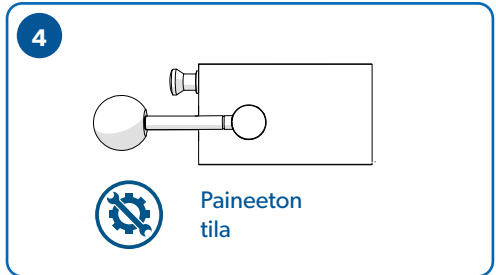

IRTIKYTKENTÄ