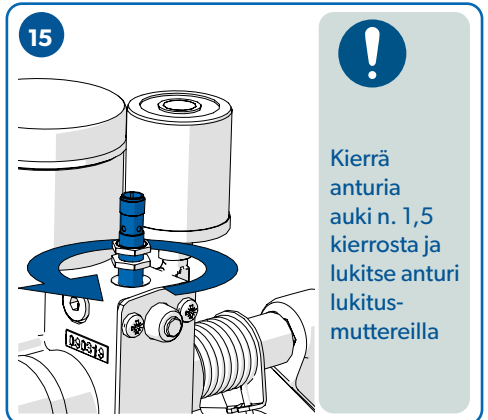

VAHVA SUOMALAINEN.

TAV-vetolaitteet:
KULJETTAJAN KÄSIKIRJA

TAV Vetolaitteet

Käyttö- ja huolto-ohje

 Lukitus-indikaattori

 Auki-asento

 Kiinni ja lukittu

  Paineeton tila

IRTIKYTKENTÄ

VIKKOHUOLTO

VUOSIHUOLTO

3

1
VUOSI

!

45Nm
Kiristä
momenttiavaimella

M10

!

Min. 8 BAR
Max 10 BAR

max 5,0 mm

Ø max 51,5 mm

Ø max 40,5 mm

Ø min 47 mm

TAV5100

1