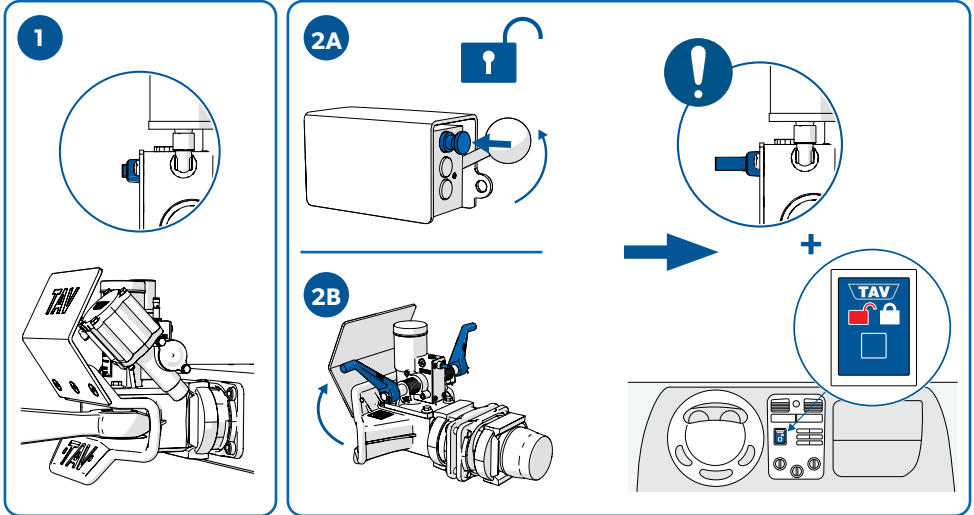

IRTIKYTKENTÄ