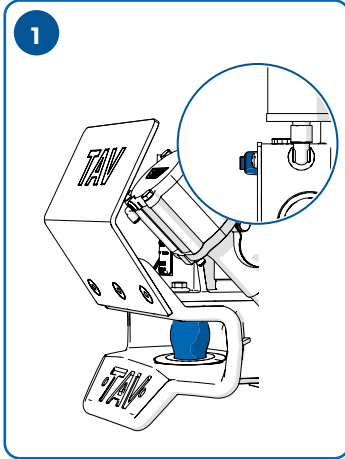

VAHVA SUOMALAINEN.

TAV-vetolaitteet:
KULJETTAJAN KÄSIKIRJA

TAV Vetolaitteet

Käyttö- ja huolto-ohje

 Lukitus-indikaattori

 Auki-asento

 Kiinni ja lukittu

  Paineeton tila

!

Min. 8 BAR
Max 10 BAR

max 5,0 mm

Ø max 51,5 mm

Ø max 40,5 mm

Ø min 47 mm

TAV5100

1