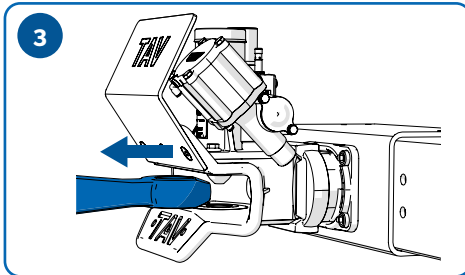

IRTIKYTKENTÄ