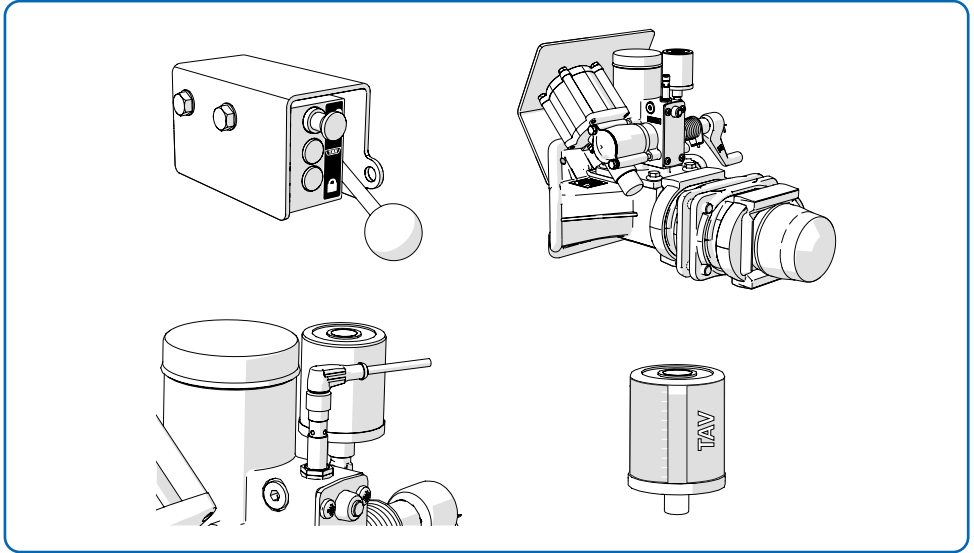

VAHVA SUOMALAINEN.

TAV-vetolaitteet:
KULJETTAJAN KÄSIKIRJA

TAV Vetolaitteet

Käyttö- ja huolto-ohje

 Lukitus-indikaattori

 Auki-asento

 Kiinni ja lukittu

  Paineeton tila

!

Min. 8 BAR
Max 10 BAR

max 5,0 mm

Ø max 51,5 mm

Ø max 40,5 mm

Ø min 47 mm

TAV5100

1