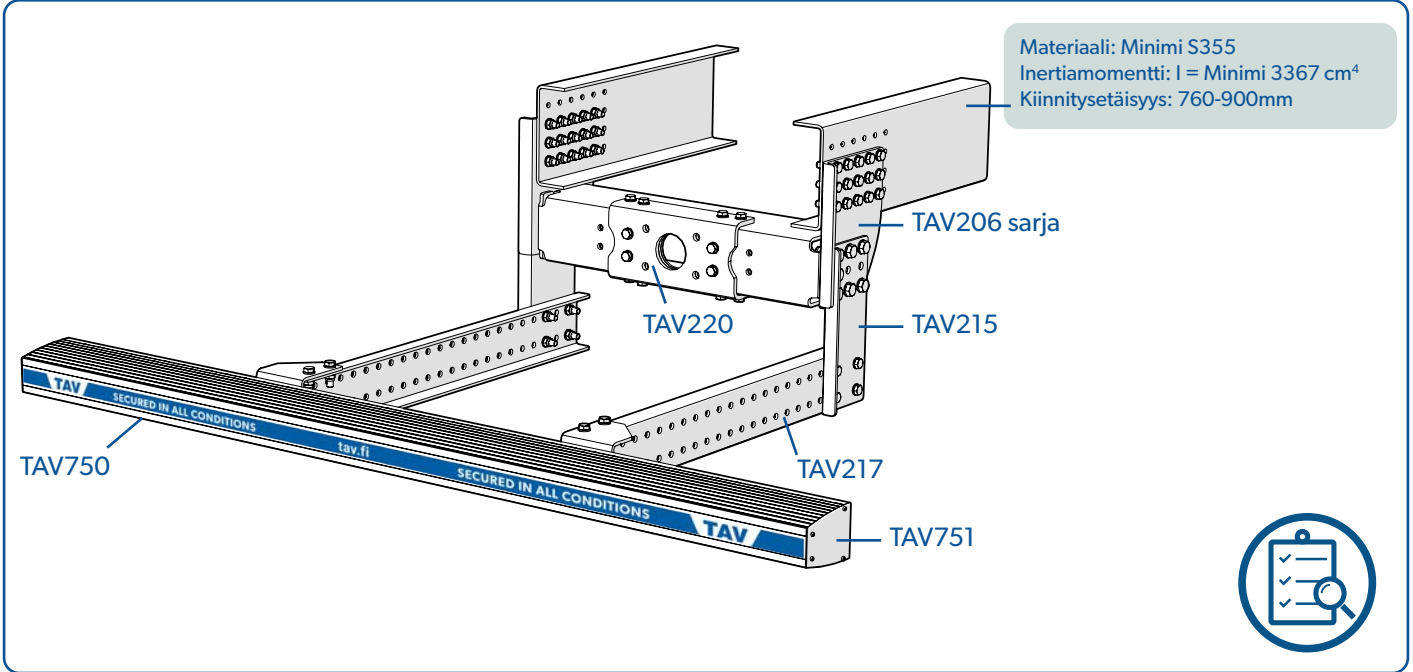

## TAV750 Taka-alleajosuoja

## TAV218 Siirtosarja vetopalkeille TAV200/TAV220

### Asennusohje

**2**

TAV217

TAV217

- x 8
- x 16
- x 8

! 250Nm  
Kiristä momenttiavaimella

M16 10.9

✓ ✗