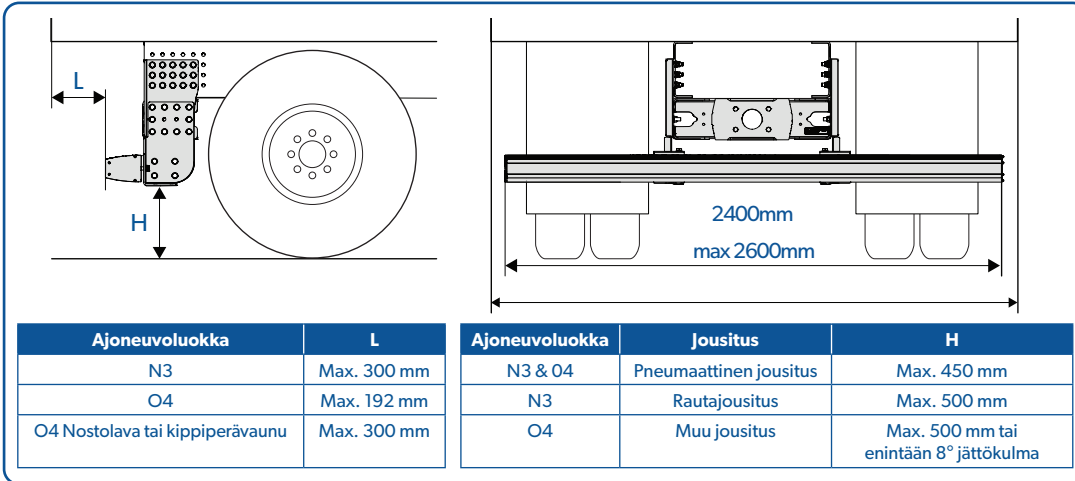

### Asennusohje

**2**

TAV217

TAV217

- x 8
- x 16
- x 8

! 250Nm  
Kiristä momenttiavaimella

M16 10.9

✓ ✗